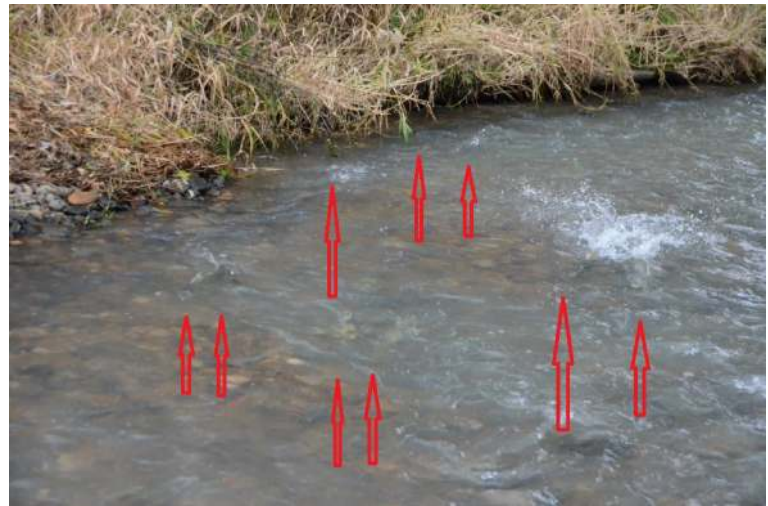

171102_065256_1

橋の上流側で魚影確認
上流から下流側を向いて撮影 左右比較

171102_070609_0

橋の上流側で魚影確認
上流から下流側を向いて撮影 左写真の広く撮影

171102_070622_0

橋の上流側で魚影確認
上流から下流側を向いて撮影 左右比較

171102_070626_0

橋の上流側で 矢印が魚影、オス同士の縄張り争い中
上流から下流側を向いて撮影 左右比較

171102_073513_0

橋の下流側で魚影確認
岸際から撮影 左右比較

171102_073516_0

橋の下流側で魚影確認
岸際から撮影 左画像の広く撮影